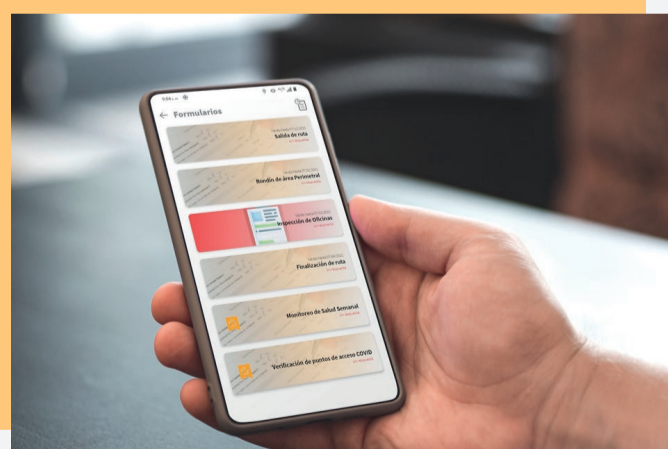

## AppTracker 4.0 para rastreo de smartphones

La AppTracker 4.0 convierte smartphones en rastreadores GPS; con sólo instalarla reemplaza equipos de rastreo y tecnología existente costosa y obsoleta, por nuevas oportunidades de negocio.

Además es personalizable con tu propia marca y está totalmente integrada con el ecosistema de RedGPS.

## Video streaming con audio en tiempo real

La AppTracker realiza streaming a partir de un evento o alerta, o bien iniciado por el usuario o a petición desde plataforma, como si fuera una BodyCAM o un DVR móvil.

## Rondines de seguridad

Junto con *OnPatrol*, mide y monitorea la eficacia de las inspecciones y rondas de seguridad en interior o exterior, con alertas para cada situación e informes.