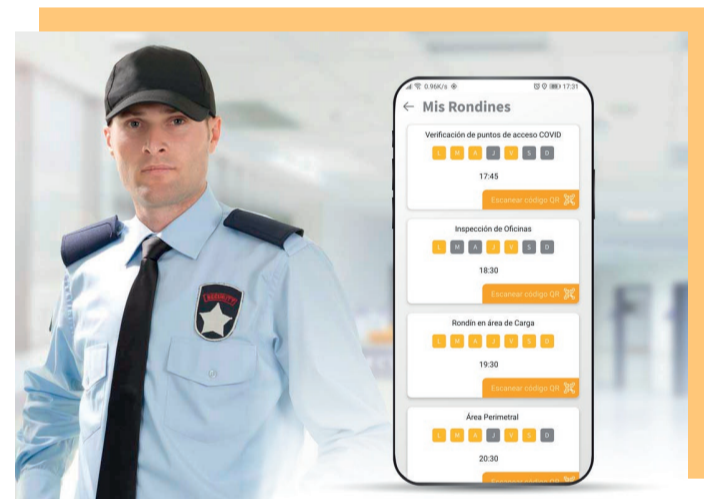

## AppTracker 4.0 para rastreo de smartphones

La AppTracker 4.0 convierte smartphones en rastreadores GPS; con sólo instalarla reemplaza equipos de rastreo y tecnología existente costosa y obsoleta, por nuevas oportunidades de negocio.

Además es personalizable con tu propia marca y está totalmente integrada con el ecosistema de RedGPS.

## Video streaming con audio en tiempo real

La AppTracker realiza streaming a partir de un evento o alerta, o bien iniciado por el usuario o a petición desde plataforma, como si fuera una BodyCAM o un DVR móvil.

## Rondines de seguridad

Junto con *OnPatrol*, mide y monitorea la eficacia de las inspecciones y rondas de seguridad en interior o exterior, con alertas para cada situación e informes.