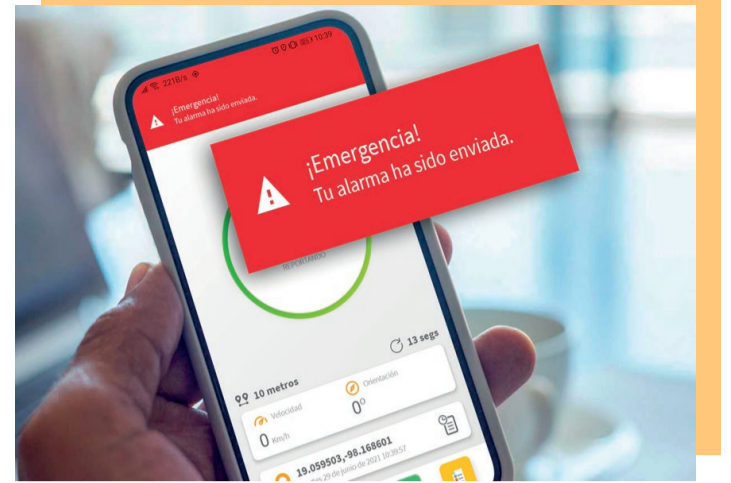

## Video streaming con audio en tiempo real

La AppTracker realiza streaming a partir de un evento o alerta, o bien iniciado por el usuario o a petición desde plataforma, como si fuera una BodyCAM o un DVR móvil.

## Rondines de seguridad

Junto con *OnPatrol*, mide y monitorea la eficacia de las inspecciones y rondas de seguridad en interior o exterior, con alertas para cada situación e informes.

## Formularios y encuestas

Incorpora formularios que los usuarios reciben en la app y envían a plataforma, perfectos para tener retroalimentación inmediata o recabar información sobre cualquier situación, tener reportes de actividad del personal en campo, he incluso monitorear estado de salud y más.

## Botón de pánico

Cuenta con botón de pánico conectado al Centro de monitoreo en caso de cualquier emergencia, perfecto para guardias, policías y cualquier persona que se encuentre en situación de riesgo. Además puede enlazarse a las autoridades policiales para que reciban la alerta, datos de ubicación y se inicie el streaming.